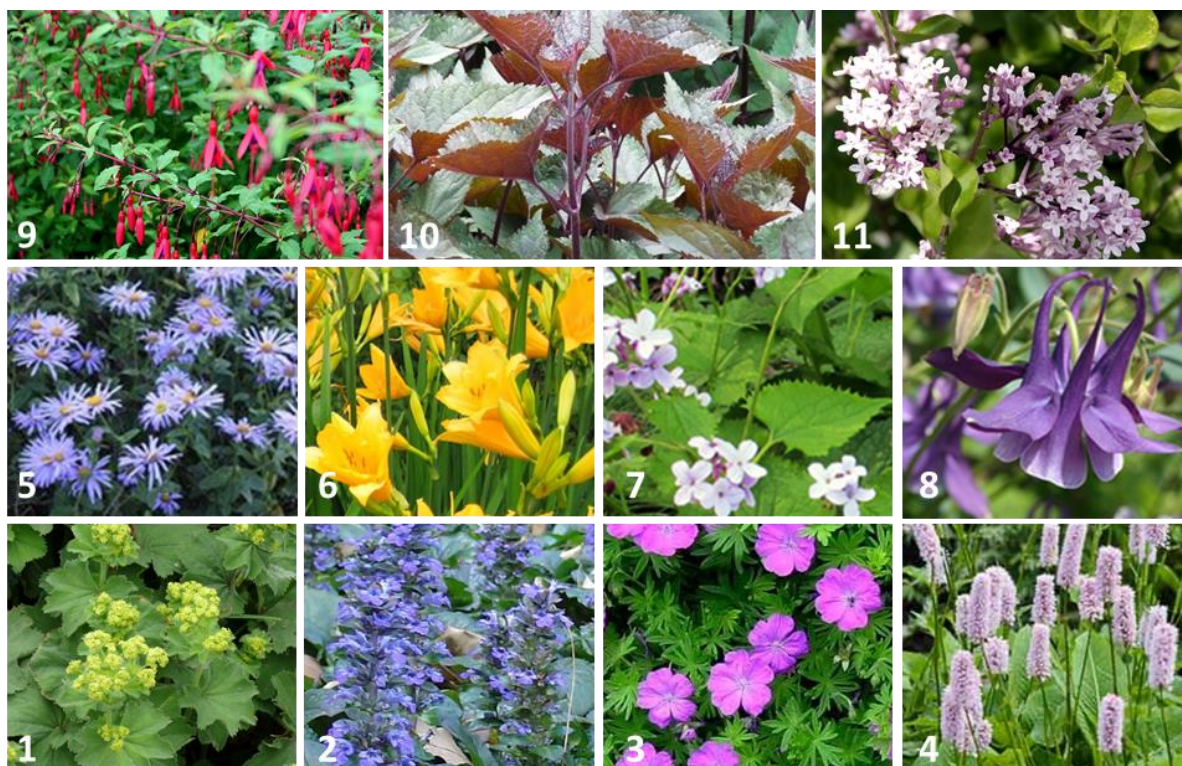

Vlinderlokkende beplanting - border 2 x 3 meter in de halfschaduw (3 tot 6 uur zon)

voorkant border

1. **Alchemilla Mollis** vrouwenmantel, bloeimaand 5-7, hoogte: 40 cm, aantal 5
2. **Ajuga 'Catlin's Giant'** kruipend zenegroen, bloeimaand 5-6, hoogte: 30 cm, aantal 7
3. **Geranium 'Tiny monster'** ooievaarsbek, bloeimaand 6-10, hoogte: 50 cm, aantal 5
4. **Persicaria 'Superba'** duizendknoop, bloeimaand 6-9, hoogte: 25 cm, aantal 3
5. **Aster 'Monch'** herfstaster, bloeimaand 7-10, hoogte: 70 cm, aantal 3
6. **Hemerocallis lilioasphodelus** de daglelie, bloeimaand 5, hoogte: 80 cm, aantal 5
7. **Lunaria rediviva** vaste judaspenning, bloeimaand 5-6, hoogte: 70 cm, aantal 3
8. **Aquilegia vulgaris, akelei**, bloeimaand 4-7, hoogte: 40 - 60 cm, aantal 5
9. **Fuchsia magellanica 'Thompsonii'** bellenplant, bloeimaand 6-10, hoogte: 1,20 m, aantal 3
10. **Eupatorium 'chocolate'** koninginnekruid, bloeimaand 7-9, hoogte: 1,20 m, aantal 3
11. **Syringa meyeri 'Palibin'** sering, bloeimaand 5-6, hoogte: 1 m, aantal 1